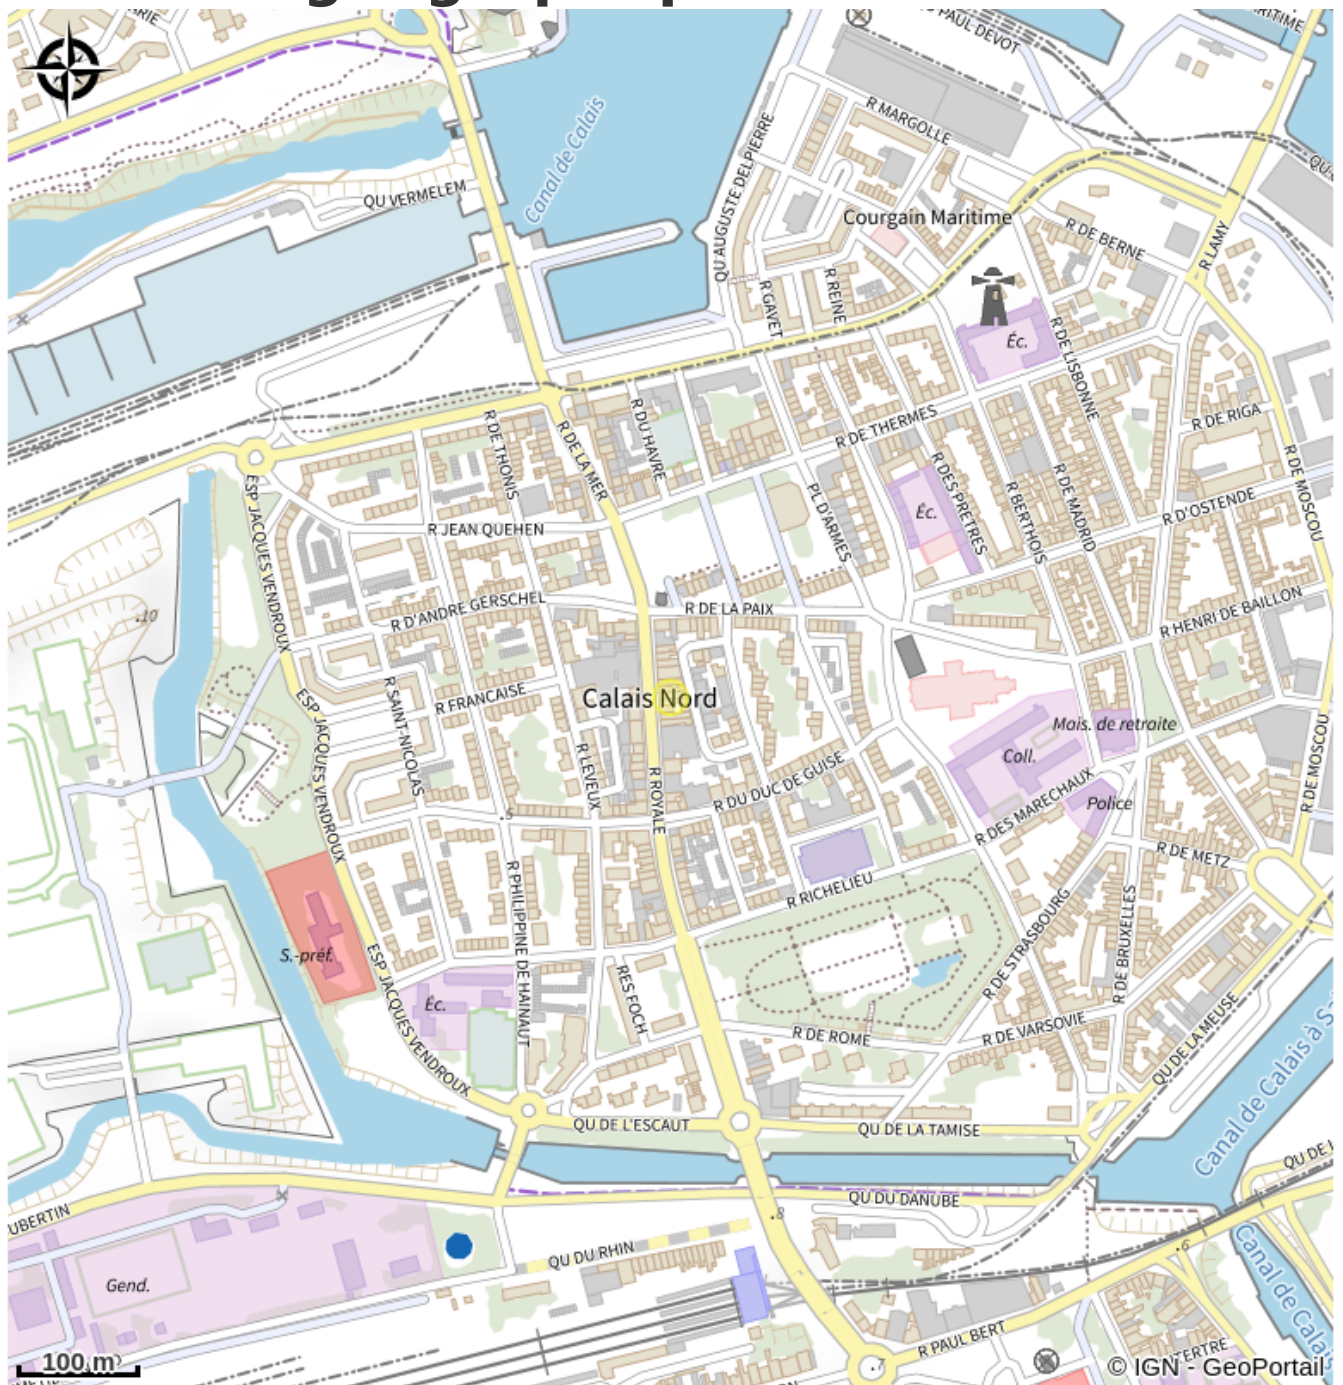

## Infos pratiques

Categorie : Accueil vélo

Label : Qualité Tourisme

# Description

Idéalement situé l'Ibis Styles Calais est au cœur de la ville, à proximité du port des Carferry et de la plage de sable fin, à 500m de la gare TGV, proche d'Eurotunnel à destination de l'Angleterre. Petit-déjeuner + Wifi inclus dans tous les prix. Découvrez nos 92 chambres, notre salle fitness en libre accès, notre bar lounge équipé d'un billard, babyfoot, jeux de fléchettes ainsi qu'un parking privé (place limitée) sous vidéo surveillance. L'hôtel est équipé d'un abri à vélos sécurisé.

# Situation géographique