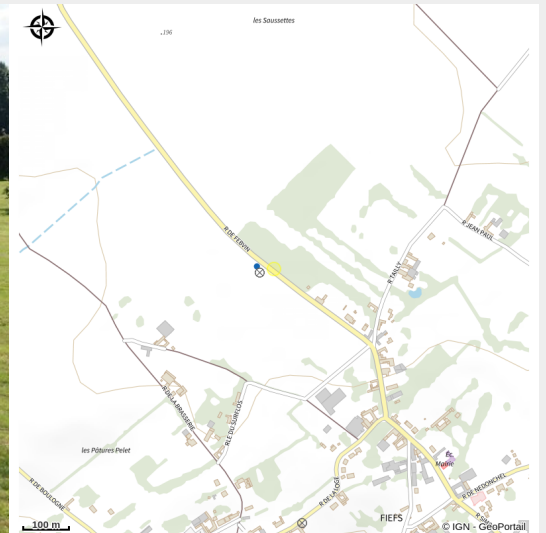

# Base de lancement V1

Montreuillois-Ternois

# Description

Ce site de lancement a tiré une trentaine de bombes volantes V1 du 16 juin au mois de septembre 1944. Cible des bombardements alliés, il a causé la destruction d'une grande partie du village. Une initiative communale a permis de le reconstruire partiellement en 2011. Visible uniquement depuis la route

# Situation géographique