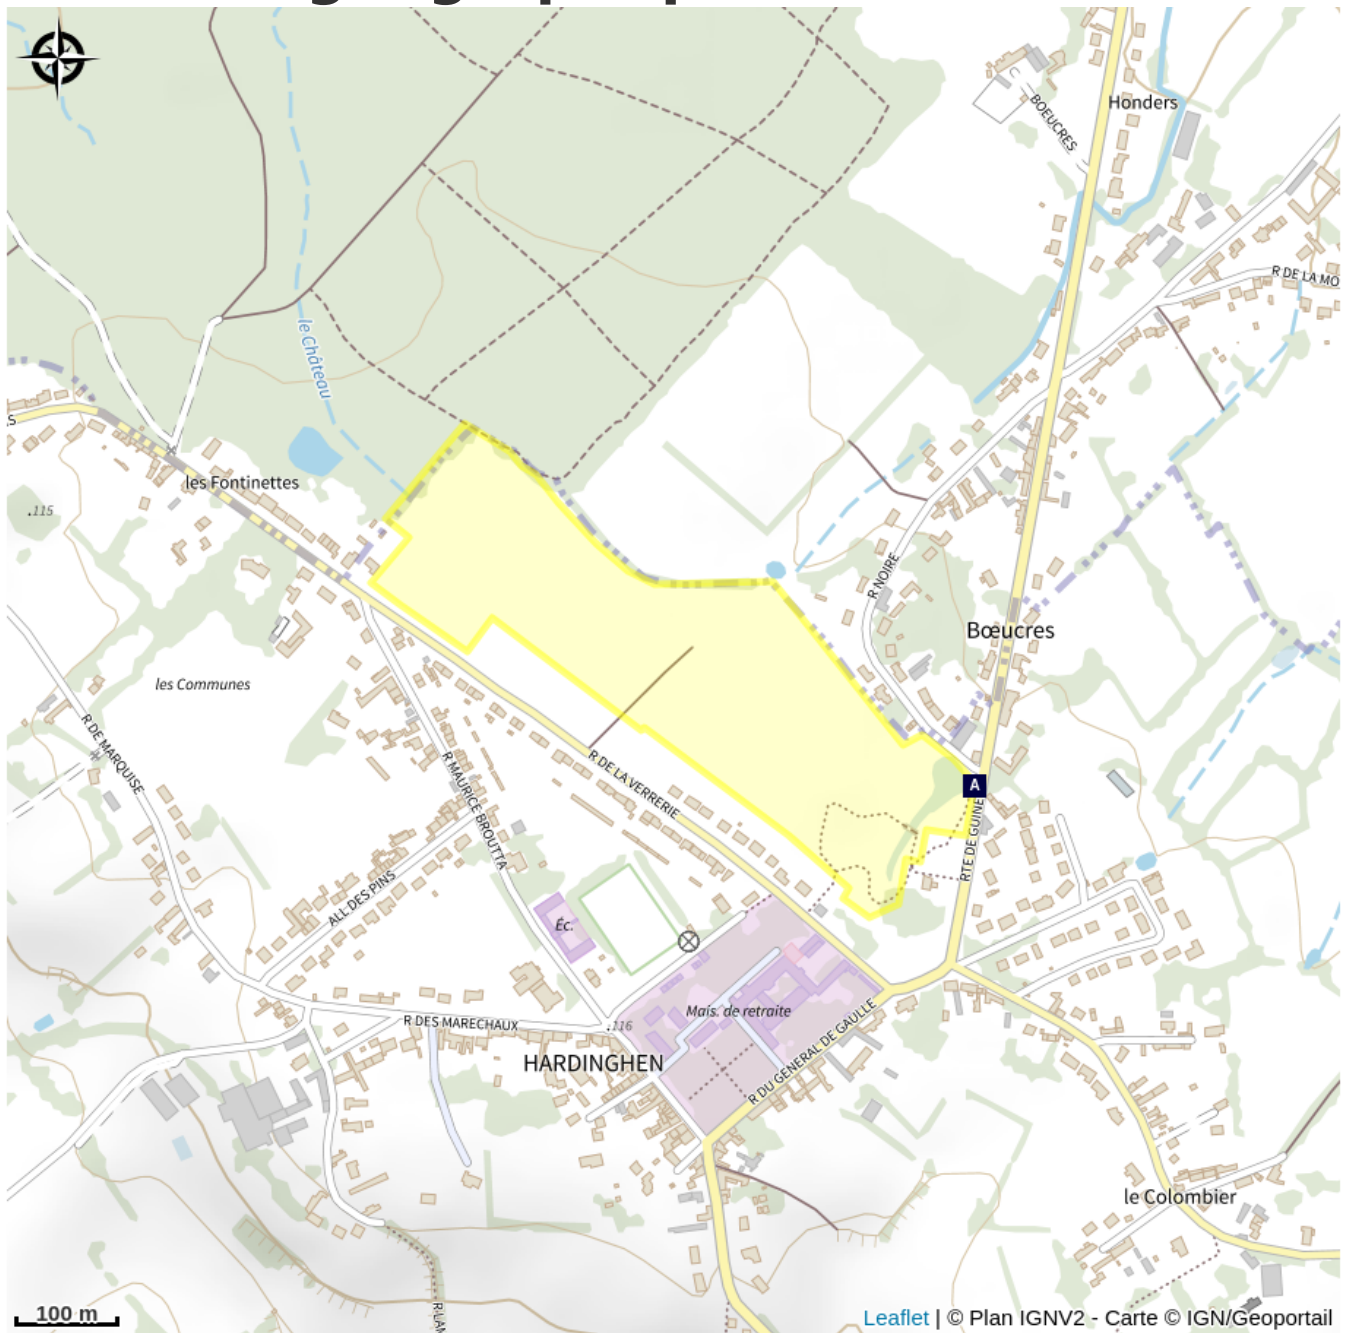

Communal d'Hardinghen

Calaisis

No photo

Infos pratiques

Pratique : Découvrir les espaces naturels

Thèmes : En famille !, Faune, Flore

Description

Ouverture : toute l'année Plus d'informations : <http://eden62.fr/>

Situation géographique

Toutes les infos pratiques

Lieux de renseignement

Eden 62

2 rue Claude, 62240 DESVRES

contact@eden62.fr

Tel : 03 21 32 13 74

<https://eden62.fr/>