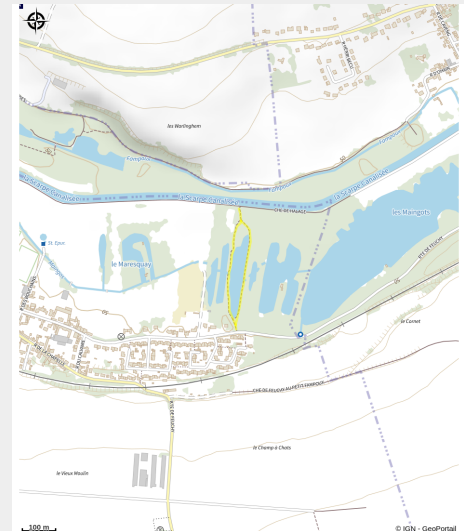

sentier

Arrageois

Marais de Feuchy (Eden 62)

Ouverture au public : toute l'année

Infos pratiques

Pratique : Découvrir les espaces naturels

Durée : 11 min

Situation géographique